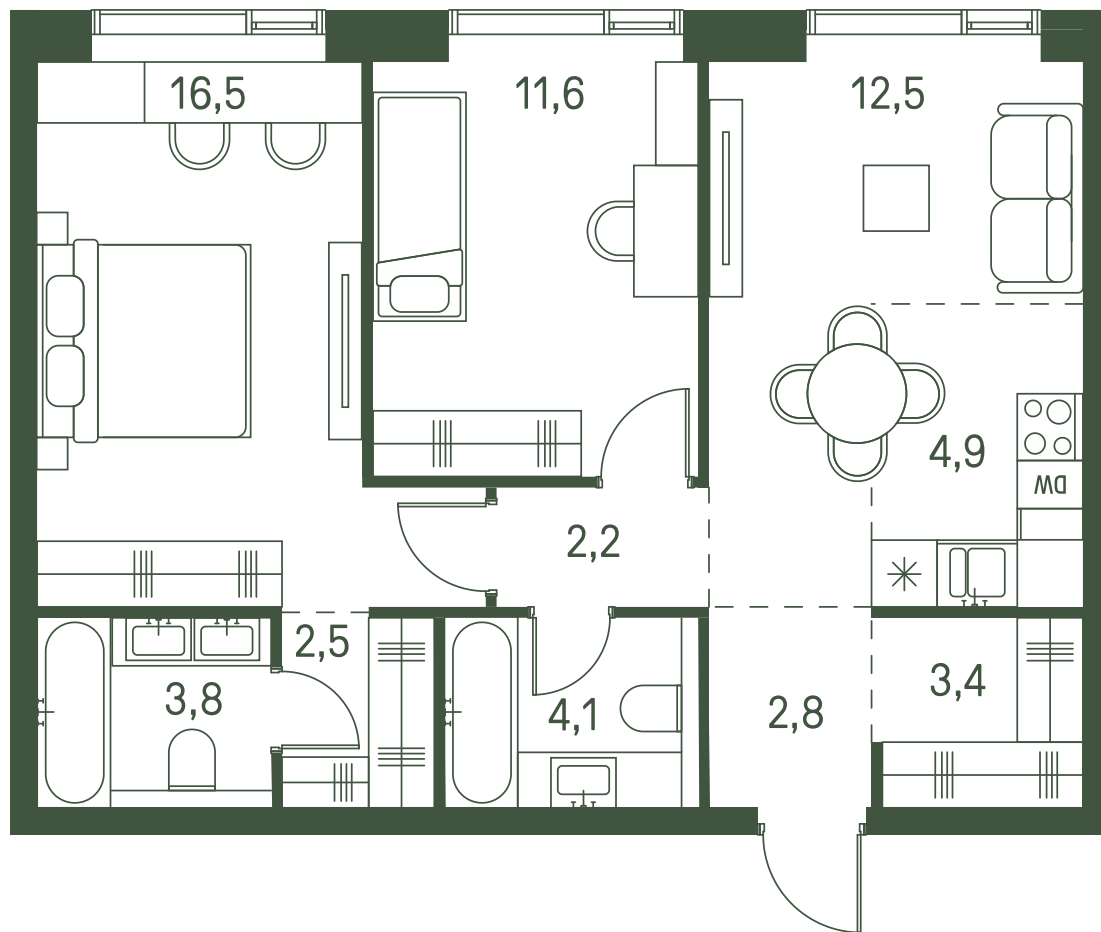

Квартира №791

Ввод в эксплуатацию: I кв. 2027

Ключи до 30.08.2027

Гардеробная

Площадь	64.3 м2
Спален	2
Этаж	33
Корпус	2.3
Тип отделки	White box

28 077 945 ₺

Не является публичной офертой. За актуальной информацией обращайтесь в офис продаж

Дата скачивания 01.05.2024

ВИД С МЕБЕЛЬЮ

II очередь