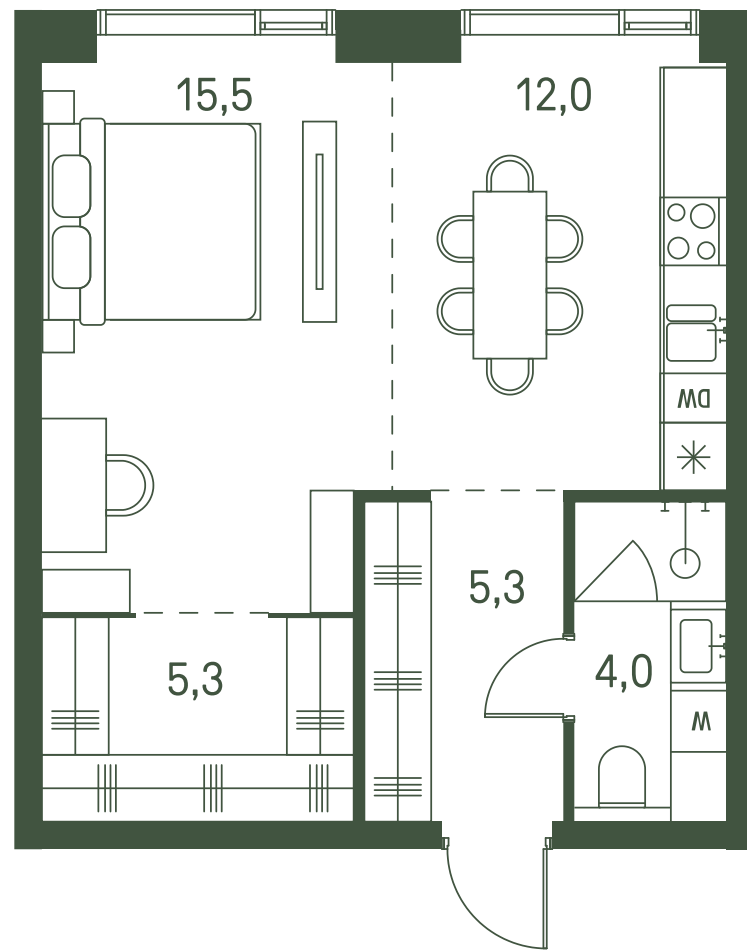

# Квартира №792

Ввод в эксплуатацию: I кв. 2027

Ключи до 30.08.2027

Гардеробная

ВИД С МЕБЕЛЬЮ

Площадь	42.1 м2
Спален	1
Этаж	33
Корпус	2.3
Тип отделки	White box