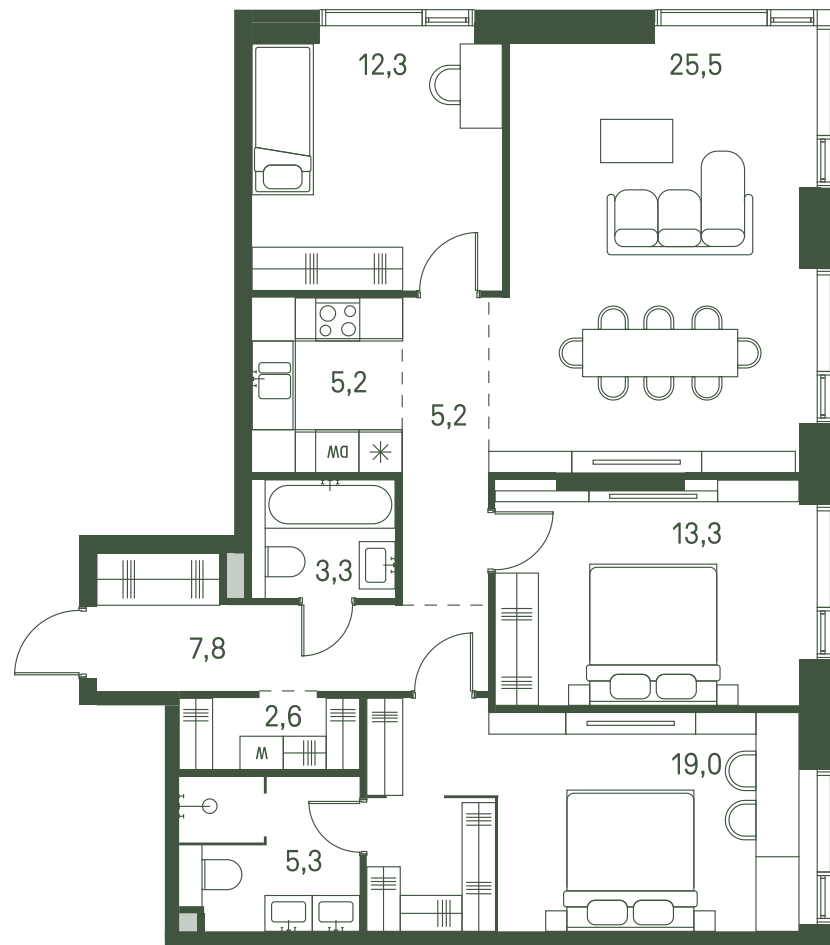

Квартира №794

Ввод в эксплуатацию: I кв. 2027

Ключи до 30.08.2027

Гардеробная

ВИД С МЕБЕЛЬЮ

Площадь	99.5 м2
Спален	3
Этаж	33
Корпус	2.3
Тип отделки	White box

42 683 709 ₹

Не является публичной офертой. За актуальной информацией обращайтесь в офис продаж