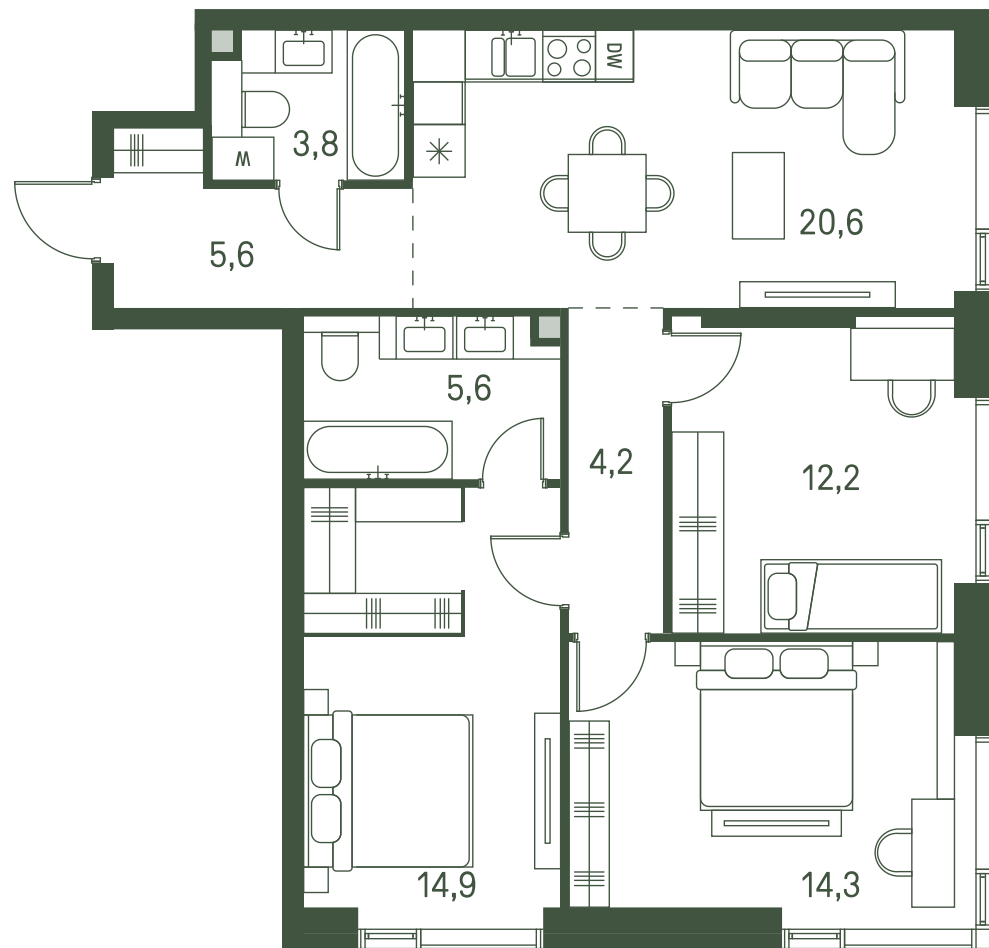

Квартира №815

Ввод в эксплуатацию: I кв. 2027

Ключи до 30.08.2027

Мастер-спальня

Площадь 81.2 м2

Спален 3

Этаж 36

Корпус 2.3

Тип отделки White box

ВИД С МЕБЕЛЬЮ

40 770 520 ₹

Не является публичной офертой. За актуальной информацией обращайтесь в офис продаж

Дата скачивания 27.07.2024

Адрес объекта: г. Москва, пр-д 1-й Красногорский