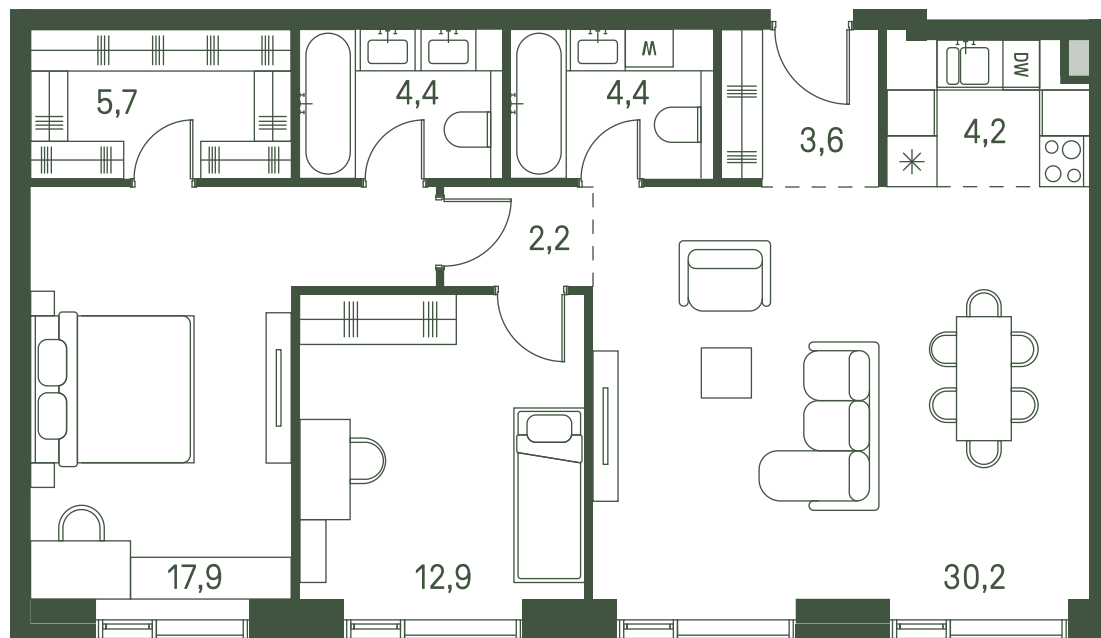

Квартира №816

Ввод в эксплуатацию: I кв. 2027

Ключи до 30.08.2027

Гардеробная

Площадь	85.5 м2
Спален	2
Этаж	36
Корпус	2.3
Тип отделки	White box

36 508 500 ₹

Не является публичной офертой. За актуальной информацией обращайтесь в офис продаж

Дата скачивания 14.06.2024

ВИД С МЕБЕЛЬЮ