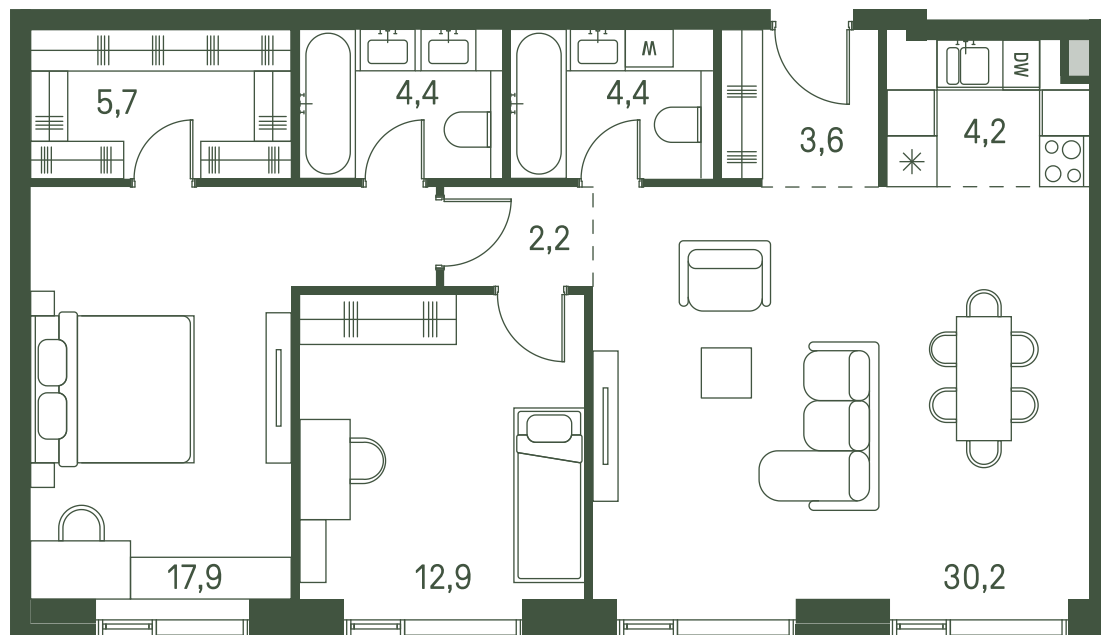

Квартира №816

Ввод в эксплуатацию: I кв. 2027

Ключи до 30.08.2027

Гардеробная

Мастер-спальня

ВИД С МЕБЕЛЬЮ

Площадь	85.5 м2
Спален	2
Этаж	36
Корпус	2.3
Тип отделки	White box

37 235 250 ₹