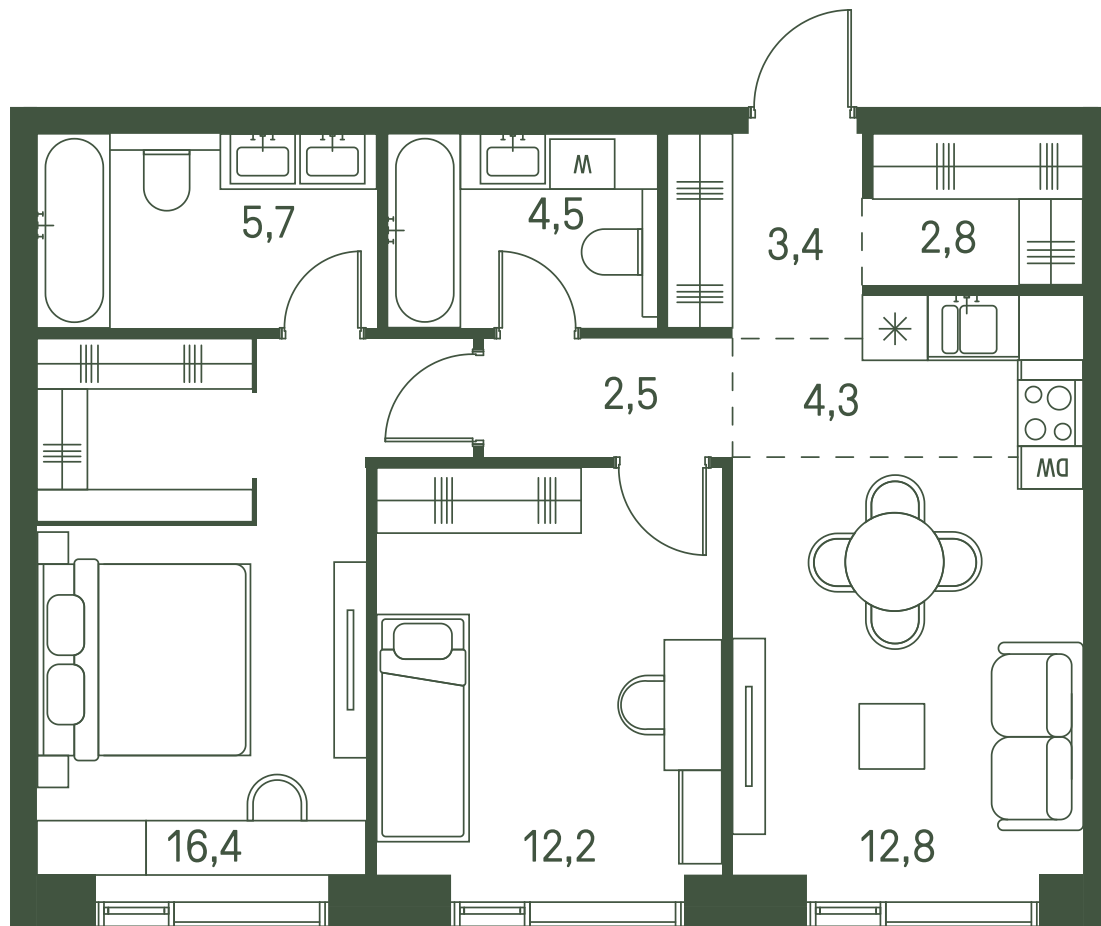

Квартира №817

Ввод в эксплуатацию: I кв. 2027

Ключи до 30.08.2027

Гардеробная

Мастер-спальня

Площадь 64.6 м2

Спален 2

Этаж 36

Корпус 2.3

Тип отделки White box

29 476 980 ₹

Не является публичной офертой. За актуальной информацией обращайтесь в офис продаж

Дата скачивания 27.07.2024

Адрес объекта: г. Москва, пр-д 1-й Красногорский

ВИД С МЕБЕЛЬЮ