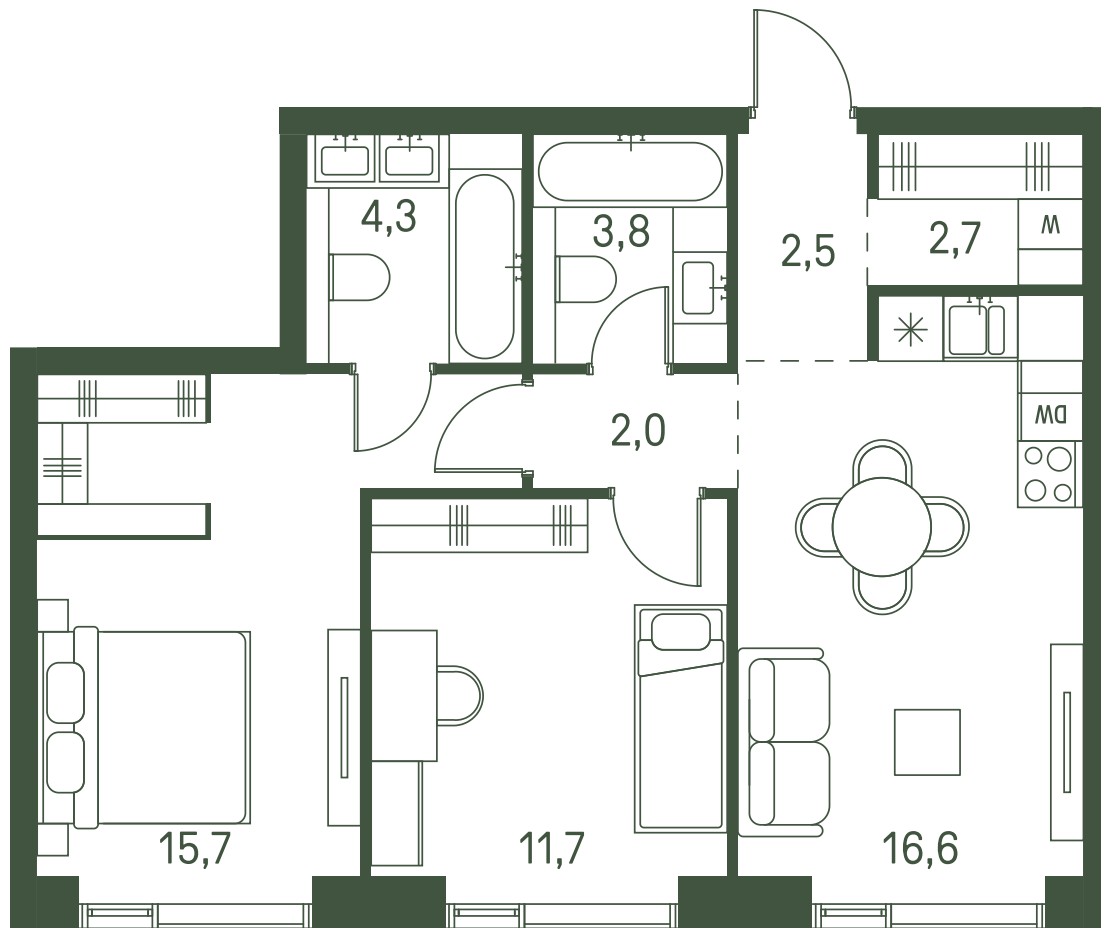

Квартира №818

Ввод в эксплуатацию: I кв. 2027

Ключи до 30.08.2027

Гардеробная

Мастер-спальня

Окна на 2 стороны

Площадь 59.3 м2

Спален 2

Этаж 36

Корпус 2.3

Тип отделки White box

25 351 817 ₹

Не является публичной офертой. За актуальной информацией обращайтесь в офис продаж

Дата скачивания 27.07.2024

Адрес объекта: г. Москва, пр-д 1-й Красногорский

ВИД С МЕБЕЛЬЮ

II очередь