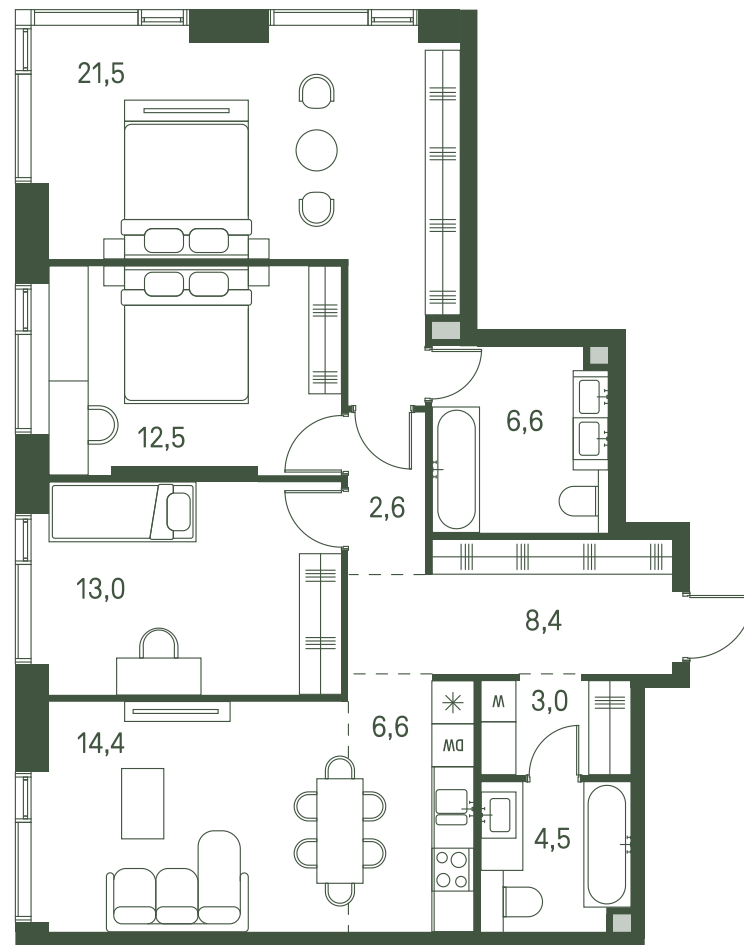

Квартира №820

Ввод в эксплуатацию: I кв. 2027

Ключи до 30.08.2027

Гардеробная

Мастер-спальня

ВИД С МЕБЕЛЬЮ

Площадь	93.1 м2
Спален	3
Этаж	36
Корпус	2.3
Тип отделки	White box

41 345 710 ₹