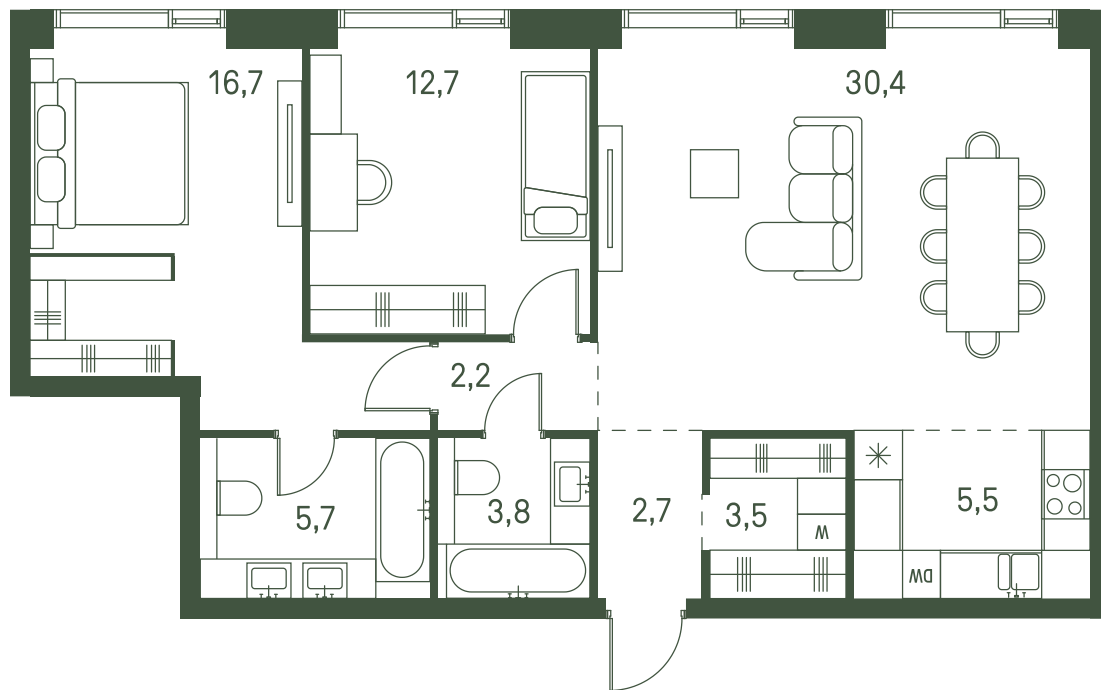

Квартира №821

Ввод в эксплуатацию: I кв. 2027

Ключи до 30.08.2027

Гардеробная

Мастер-спальня

Площадь 83.2 м2

Спален 2

Этаж 36

Корпус 2.3

Тип отделки White box

38 039 040 ₹

Не является публичной офертой. За актуальной информацией обращайтесь в офис продаж

Дата скачивания 27.07.2024

Адрес объекта: г. Москва, пр-д 1-й Красногорский

ВИД С МЕБЕЛЬЮ