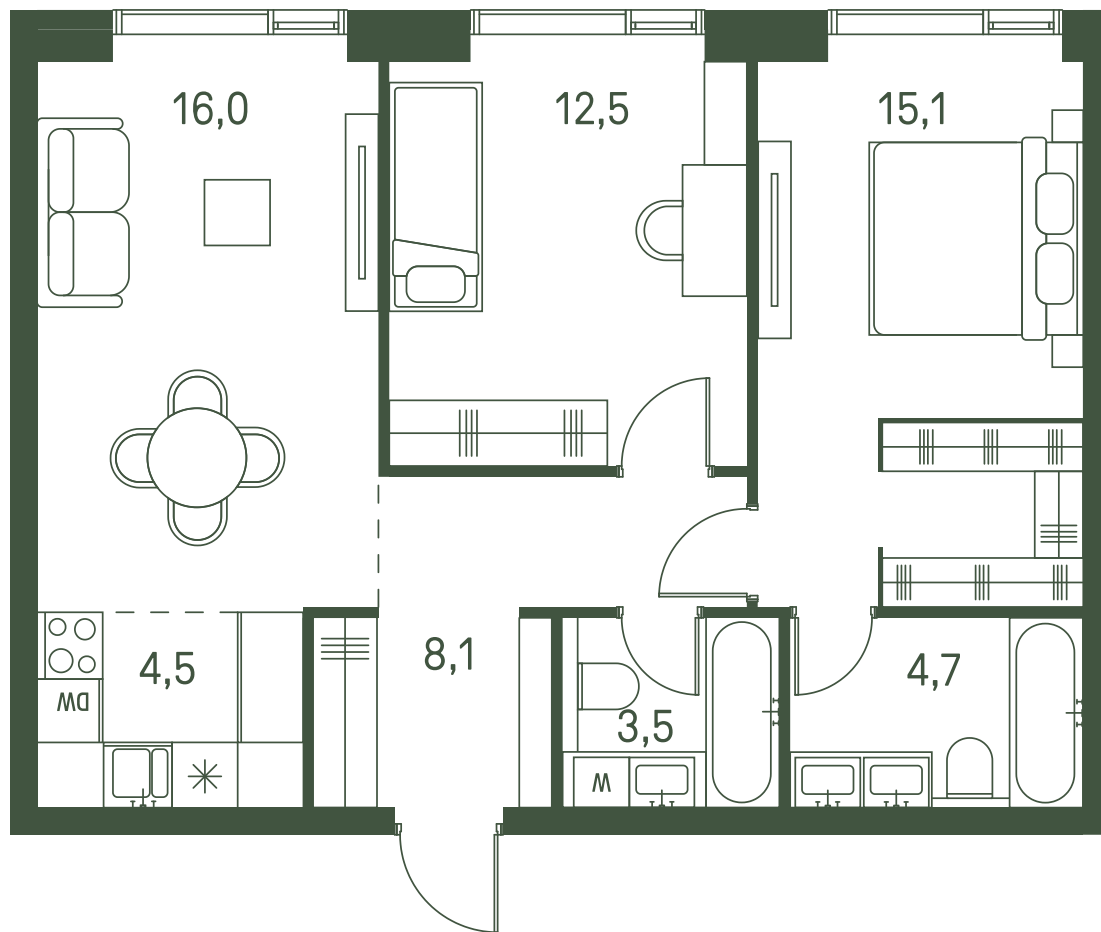

Квартира №823

Ввод в эксплуатацию: I кв. 2027

Ключи до 30.08.2027

Мастер-спальня

Площадь 64.4 м²

Спален 2

Этаж 36

Корпус 2.3

Тип отделки White box

31 704 120 ₹

Не является публичной офертой. За актуальной информацией обращайтесь в офис продаж

Дата скачивания 27.07.2024

Адрес объекта: г. Москва, пр-д 1-й Красногорский

ВИД С МЕБЕЛЬЮ

II очередь