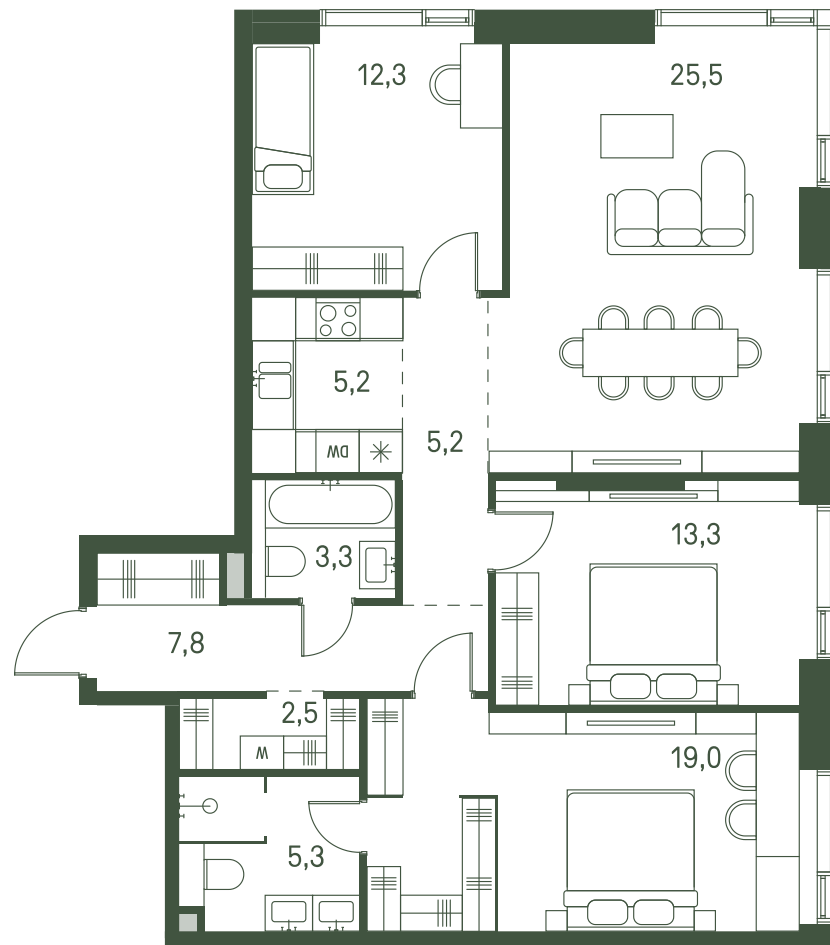

Квартира №824

Ввод в эксплуатацию: I кв. 2027

Ключи до 30.08.2027

Гардеробная

Мастер-спальня

Окна на 2 стороны

ВИД С МЕБЕЛЬЮ

Площадь 99.4 м2

Спален 3

Этаж 36

Корпус 2.3

Тип отделки White box

45 445 680 ₹

Не является публичной офертой. За актуальной информацией обращайтесь в офис продаж

Дата скачивания 27.07.2024

Адрес объекта: г. Москва, пр-д 1-й Красногорский