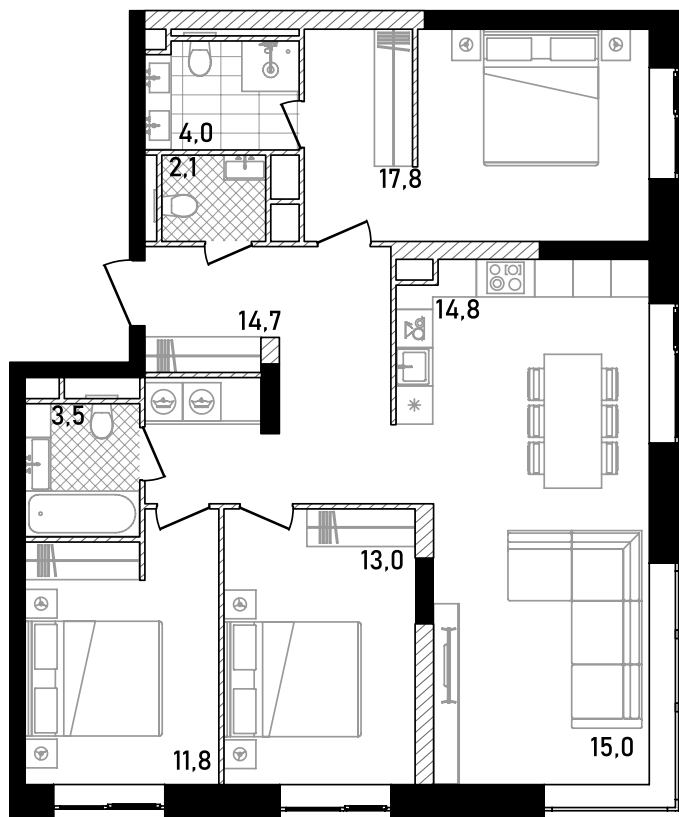

REPUBLIC

ИЗБРАННЫЕ
КВАРТИРЫ

6

СПАЛЬНИ

ПЛОЩАДЬ

3 BR

96.71M²

ЭТАЖ

СЕКЦИЯ

3

1

ОТДЕЛКА

БЕЗ ОТДЕЛКИ

REDS

ВВОД В ЭКСПЛУАТАЦИЮ ДО:
4 КВ. 2025

92 464 431 ₺