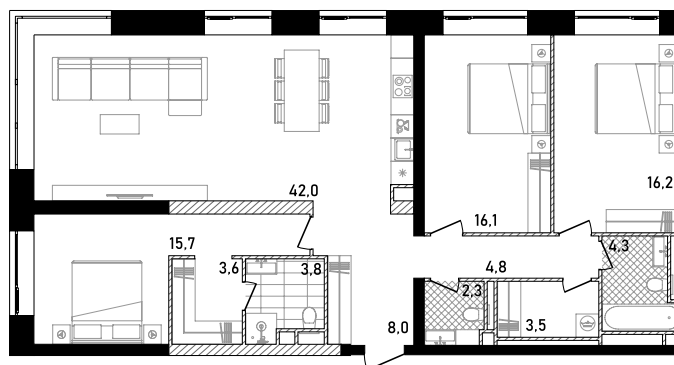

196

СПАЛЬНИ ПЛОЩАДЬ
3 BR **120.28M²**

ЭТАЖ СЕКЦИЯ
3 **2**

ОТДЕЛКА

WHITE BOX

ОСОБЕННОСТИ

ПОСТИРОЧНАЯ

ГАРДЕРОБНАЯ