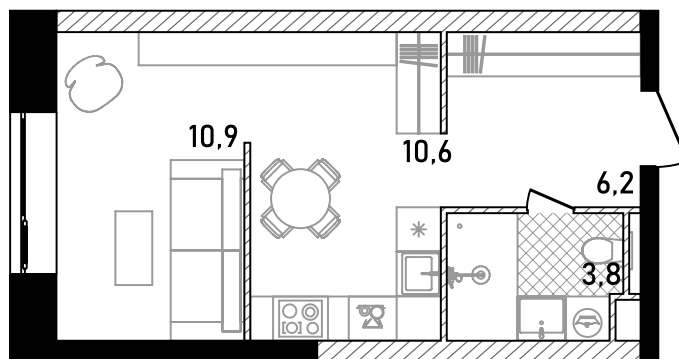

194

СПАЛЬНИ ПЛОЩАДЬ
ST 31.47M²

ЭТАЖ СЕКЦИЯ
3 2

ОТДЕЛКА

WHITE BOX

ВВОД В ЭКСПЛУАТАЦИЮ ДО:
4 КВ. 2025

27 781 716 ₺