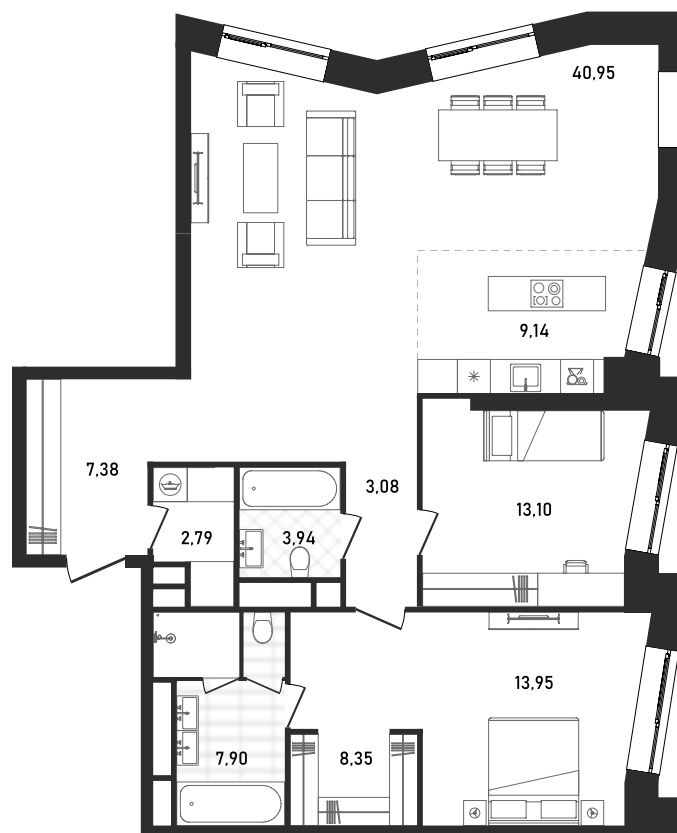

646

СПАЛЬНИ ПЛОЩАДЬ
2 BR **110.58M²**

ЭТАЖ СЕКЦИЯ
28 **1**

ОТДЕЛКА

БЕЗ ОТДЕЛКИ

ОСОБЕННОСТИ

ПОСТИРОЧНАЯ

ВИД НА ВОСТОК

ПОТОЛКИ ВЫШЕ 3М

ВИД НА СЕВЕР

ГАРДЕРОБНАЯ

КУХНЯ-ГОСТИНАЯ

ОКНА НА 2 СТОРОНЫ

ВВОД В ЭКСПЛУАТАЦИЮ ДО:
4 КВ. 2025

76 895 673 ₺